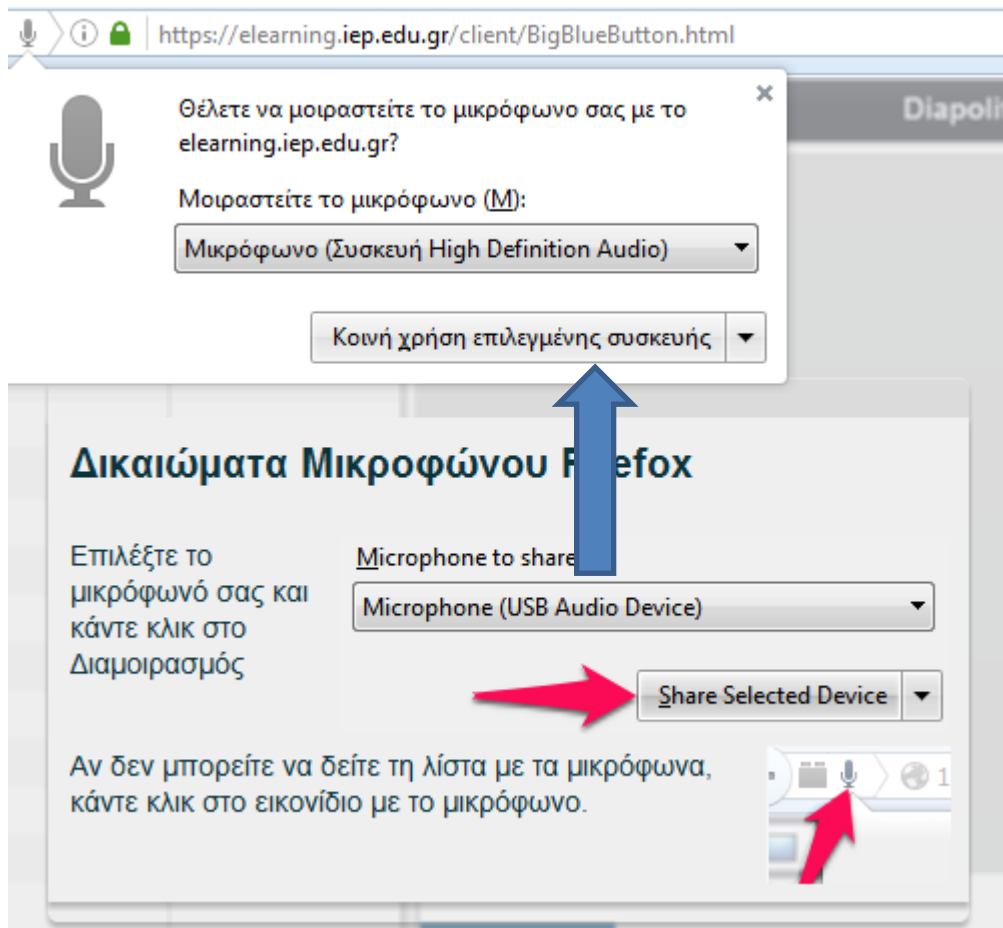

Αν επιλέξετε μικρόφωνο:

Επιλέξτε «Κοινή χρήση επιλεγμένης συσκευής».

Στην συνέχεια θα σας βγει το παρακάτω μήνυμα: