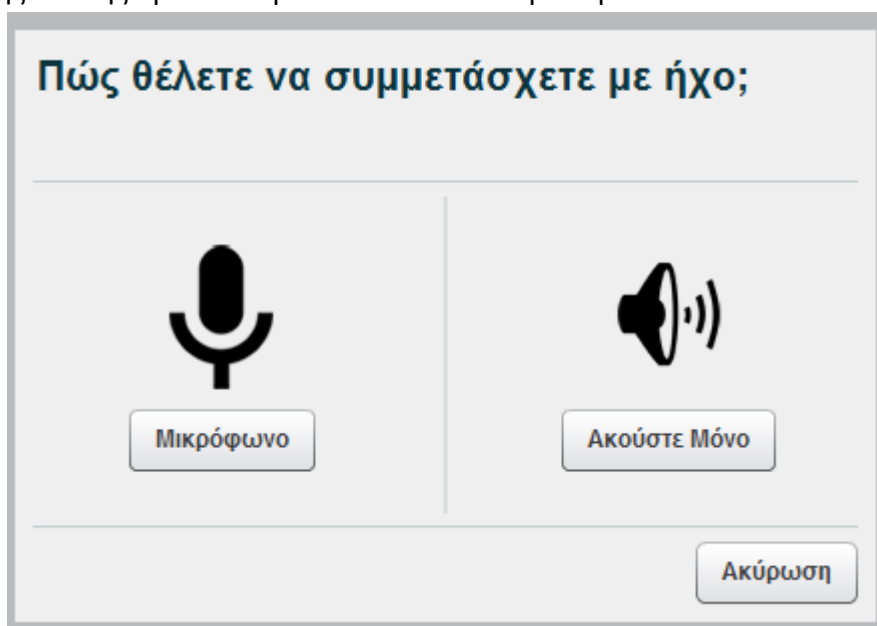

Σύνδεση

Για να ρυθμίσετε τον υπολογιστή σας και να δοκιμάσετε την πλατφόρμα τηλεδιασκέψεων, ακολουθήστε τις παρακάτω οδηγίες

1. Η διεύθυνση URL της πλατφόρμας τηλεδιασκέψεων είναι <http://www.iep.edu.gr/bbb.php>
2. Για να συνδεθείτε:
  Επιλέξτε το Δωμάτιο: **Διαπολιτισμική**
  Όνομα εμφάνισης: **το όνομά σας με λατινικούς χαρακτήρες**
  Κωδικός: **diaroi123**
  και κάντε κλικ στο «Είσοδος».
3. Αν έχετε εγκατεστημένο το flash, θα πρέπει να φορτώσει η πλατφόρμα. (Σε περίπτωση που σας βγάλει μήνυμα για το αν επιτρέπεται στο flash για την σελίδα να επιλέξετε ότι συμφωνείτε)
4. Στο κέντρο της οθόνης πρέπει να βλέπετε αυτό το παράθυρο

Επιλέξτε «Μικρόφωνο» αν θέλετε να μπορείτε να μιλήσετε ή «Ακούστε Μόνο» σε περίπτωση που θέλετε μόνο να ακούτε.