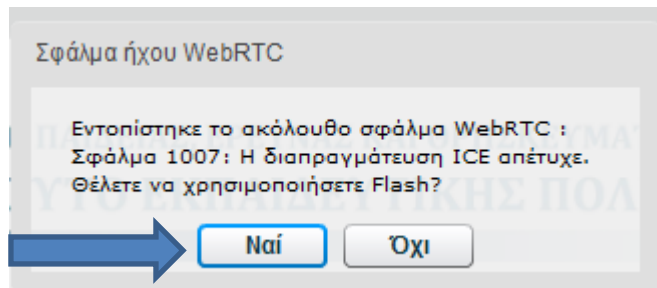

Σύνδεση

Για να ρυθμίσετε τον υπολογιστή σας και να δοκιμάσετε την πλατφόρμα τηλεδιασκέψεων, ακολουθήστε τις παρακάτω οδηγίες

1. Η διεύθυνση URL της πλατφόρμας τηλεδιασκέψεων είναι <http://www.iep.edu.gr/bbb.php>
2. Για να συνδεθείτε:
Επιλέξτε το Δωμάτιο: **Διαπολιτισμική**
Όνομα εμφάνισης: **το όνομά σας με λατινικούς χαρακτήρες**
Κωδικός: **diaroi123**
και κάντε κλικ στο «Είσοδος».
3. Αν έχετε εγκατεστημένο το flash, θα πρέπει να φορτώσει η πλατφόρμα. (Σε περίπτωση που σας βγάλει μήνυμα για το αν επιτρέπεται στο flash για την σελίδα να επιλέξετε ότι συμφωνείτε)
4. Στο κέντρο της οθόνης πρέπει να βλέπετε αυτό το παράθυρο

Επιλέξτε «Μικρόφωνο» αν θέλετε να μπορείτε να μιλήσετε ή «Ακούστε Μόνο» σε περίπτωση που θέλετε μόνο να ακούτε.

Αν επιλέξετε μικρόφωνο:

Επιλέξτε «Κοινή χρήση επιλεγμένης συσκευής».

Στην συνέχεια θα σας βγει το παρακάτω μήνυμα: